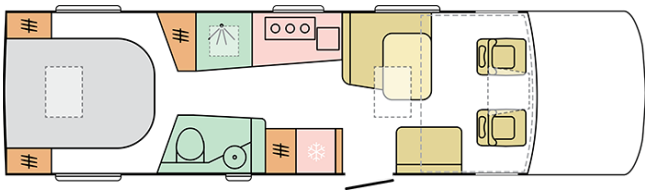

SUPERSONIC

890 LC

Aufbau-Aussenlänge (mm)

8900

Gesamtaußenhöhe mm

2950

Anzahl Sitzplätze

4

Gesamtaußenbreite mm

2305

Anzahl Schlafplätze

4

Masse im fahrbereiten Zustand kg

4020

Datum: 19.04.2023

Dargestelltes Modell nur zur Veranschaulichung des Außendesigns, Modell kann von dem Modell, das in diesem technischen Datenblatt beschrieben wird, abweichen. Darstellung kann einige Elemente zeigen, die nicht zur Standardausrüstung gehören oder Produkte, die nur zu einigen Märkten gehören.