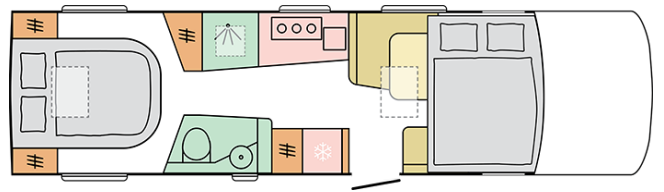

SUPERSONIC

890 LC

Aufbau-Aussenlänge (mm)

8900

Gesamtaußenhöhe mm

2950

Anzahl Sitzplätze

4