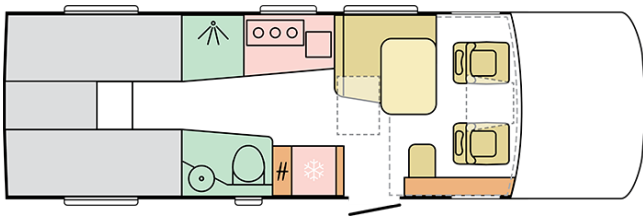

SUPERSONIC

780 SL

Aufbau-Aussenlänge (mm)

7830

Gesamtaußenhöhe mm

2950

Anzahl Sitzplätze

4

Gesamtaußenbreite mm

2305

Anzahl Schlafplätze

4+1

Masse im fahrbereiten Zustand kg

3520

Datum: 19.04.2023

Dargestelltes Modell nur zur Veranschaulichung des Außendesigns, Modell kann von dem Modell, das in diesem technischen Datenblatt beschrieben wird, abweichen. Darstellung kann einige Elemente zeigen, die nicht zur Standardausrüstung gehören oder Produkte, die nur zu einigen Märkten gehören.