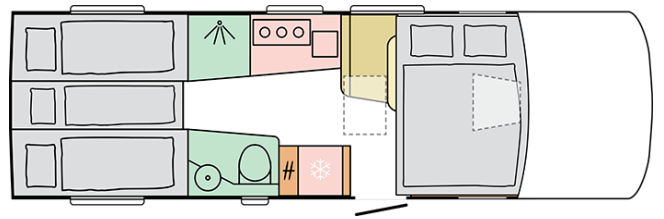

SUPERSONIC

780 SL

Aufbau-Aussenlänge (mm)

7830

Gesamtaußenhöhe mm

2950

Anzahl Sitzplätze

4