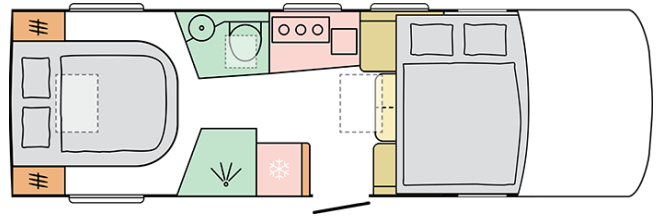

SUPERSONIC 780 DC

Aufbau-Aussenlänge (mm)

7830

Gesamtaußenhöhe mm

2950

Anzahl Sitzplätze

4

Gesamtaußenbreite mm

2305

Anzahl Schlafplätze

4

Masse im fahrbereiten Zustand kg

3520

Datum: 19.04.2023

Dargestelltes Modell nur zur Veranschaulichung des Außendesigns, Modell kann von dem Modell, das in diesem technischen Datenblatt beschrieben wird, abweichen. Darstellung kann einige Elemente zeigen, die nicht zur Standardausrüstung gehören oder Produkte, die nur zu einigen Märkten gehören.