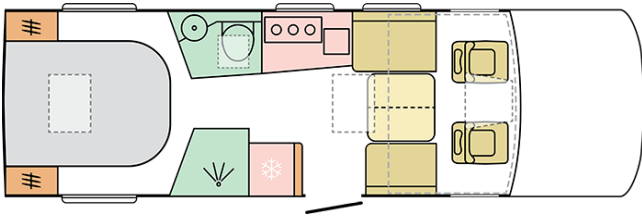

SUPERSONIC 780 DC

Aufbau-Aussenlänge (mm)

7830

Gesamtaußenhöhe mm

2950

Anzahl Sitzplätze

4

Gesamtaußenbreite mm

2305

Anzahl Schlafplätze

4

Masse im fahrbereiten Zustand kg

3520

Datum: 19.04.2023

Dargestelltes Modell nur zur Veranschaulichung des Außendesigns, Modell kann von dem Modell, das in diesem technischen Datenblatt beschrieben wird, abweichen. Darstellung kann einige Elemente zeigen, die nicht zur Standardausrüstung gehören oder Produkte, die nur zu einigen Märkten gehören.