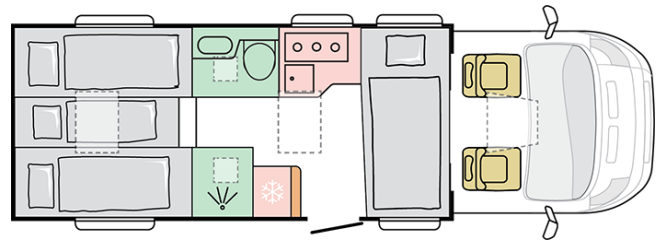

CORAL SUPREME MB 670 DL

Aufbau-Aussenlänge (mm)

7690

Gesamtaußenhöhe mm

2875

Anzahl Sitzplätze

4

Gesamtaußenbreite mm