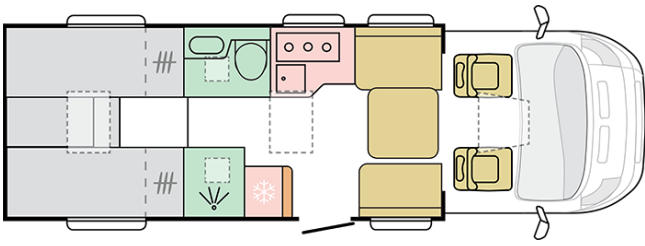

CORAL SUPREME MB 670 DL

Aufbau-Aussenlänge (mm)

7690

Gesamtaußenhöhe mm

2875

Anzahl Sitzplätze

4

Gesamtaußenbreite mm