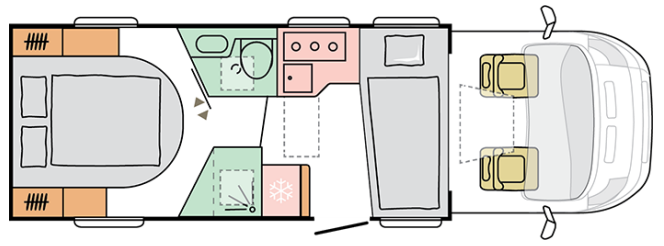

CORAL SUPREME MB 670 DC

Aufbau-Aussenlänge (mm)

7690

Gesamtaußenhöhe mm

2875

Anzahl Sitzplätze

4

Gesamtaußenbreite mm