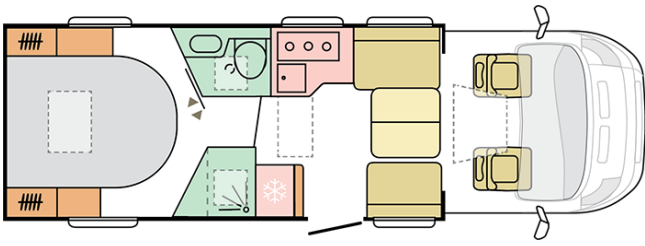

CORAL SUPREME MB 670 DC

Aufbau-Aussenlänge (mm)

7690

Gesamtaußenhöhe mm

2875

Anzahl Sitzplätze

4

Gesamtaußenbreite mm